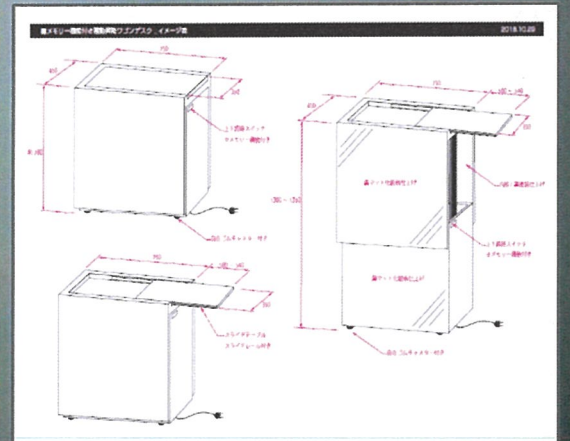

# 電動昇降台

タワーで搬送された骨収蔵厨子をさらに電動昇降台で簡単移動、作業効率が格段に上がります。

株式会社 インスマイル

〒173-0004 東京都板橋区板橋1-48-1 TEL 03-5944-1527 FAX 03-5944-1528

内装仕上工事業: 東京都知事許可(般-27)第143280号 古物商: 東京都公安委員会許可 第305551407371号