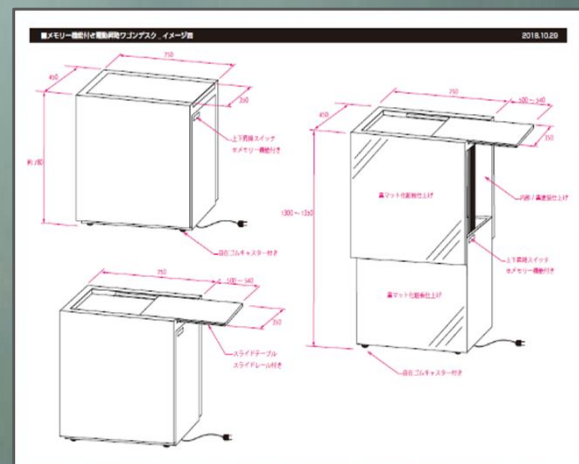

電動昇降台

タワーで搬送された骨収蔵厨子をさらに電動昇降台で簡単移動、作業効率が格段に上がります。

株式会社 インスマイル

〒175-0082 東京都板橋区高島平1-3-13 TEL 03-5944-1527 FAX 03-5944-1528

内装仕上工事業：東京都知事許可(般-2)第143280号 古物商：東京都公安委員会許可 第305552007223号